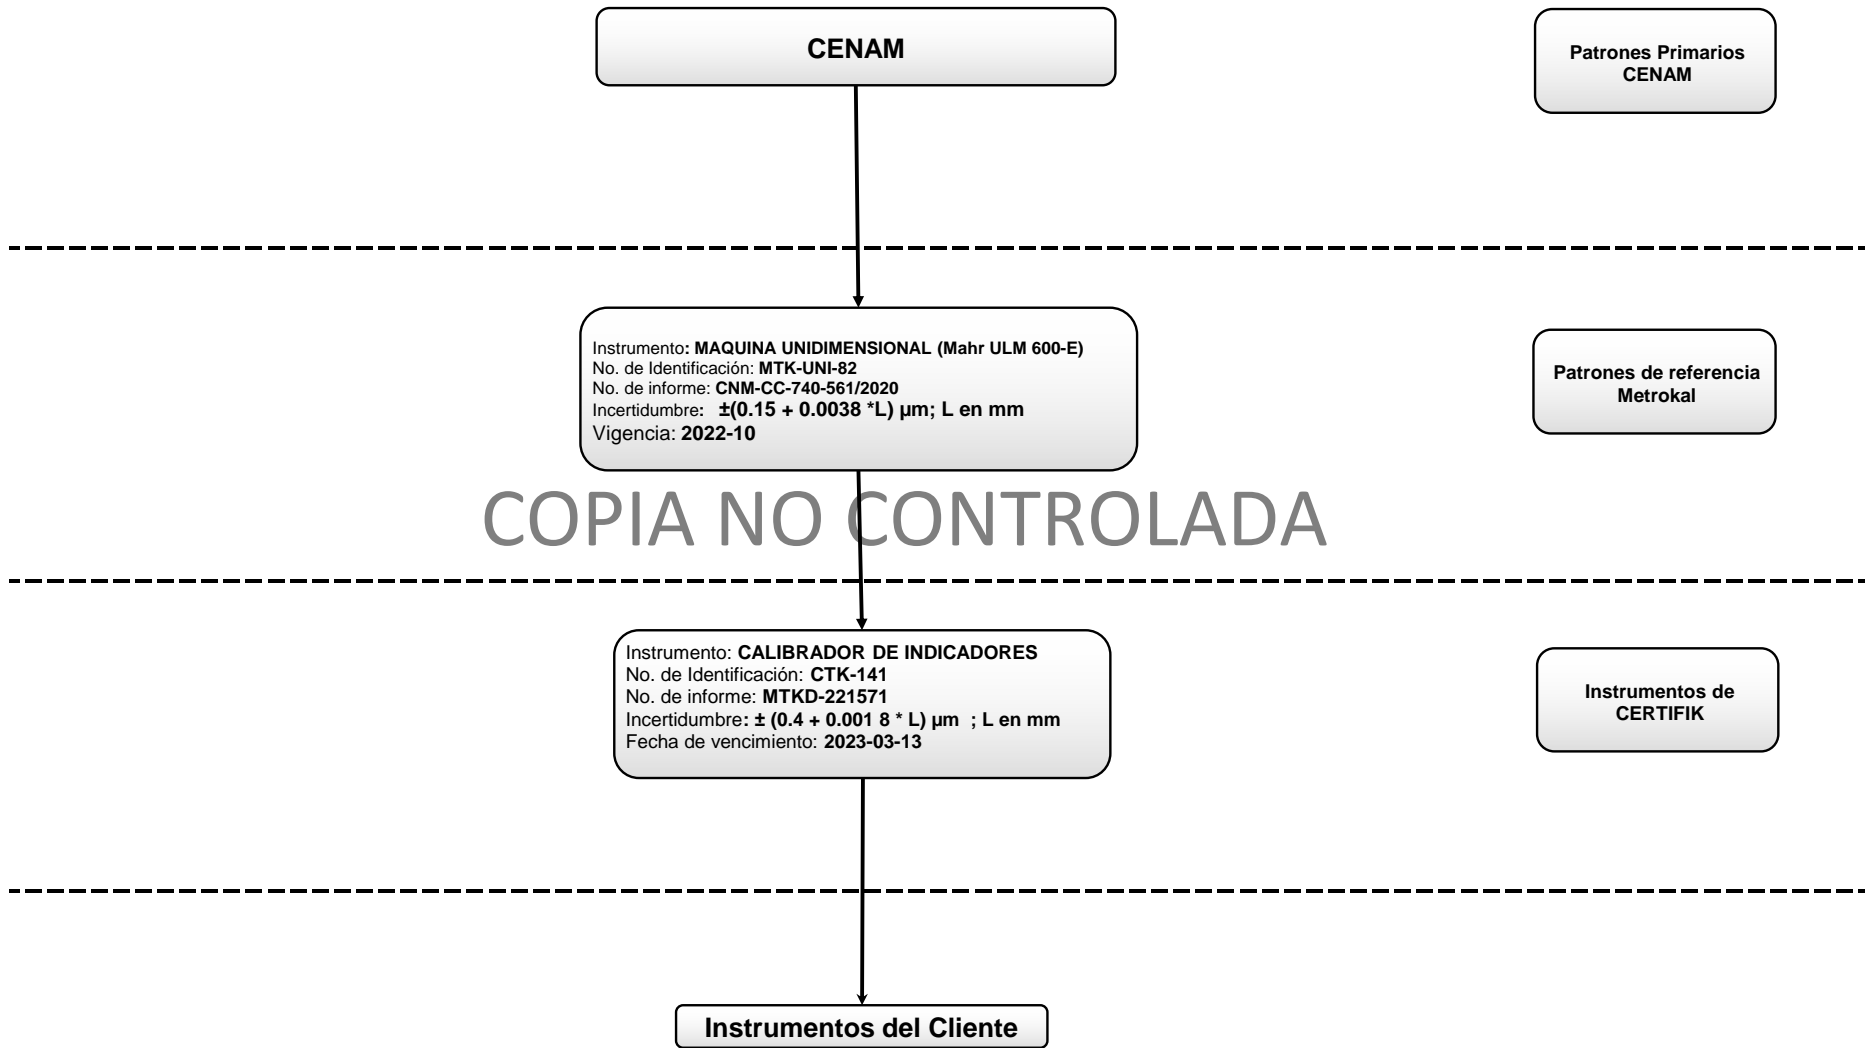

CERTIFIK	Carta de trazabilidad	Fecha última revisión:
		2018-02-09
		No. de páginas:
F-102-03		1 de 1

PATRÓN DE REFERENCIA: CALIBRADOR DE INDICADORES

Patrones Primarios
CENAM

Patrones de referencia
Metrokal